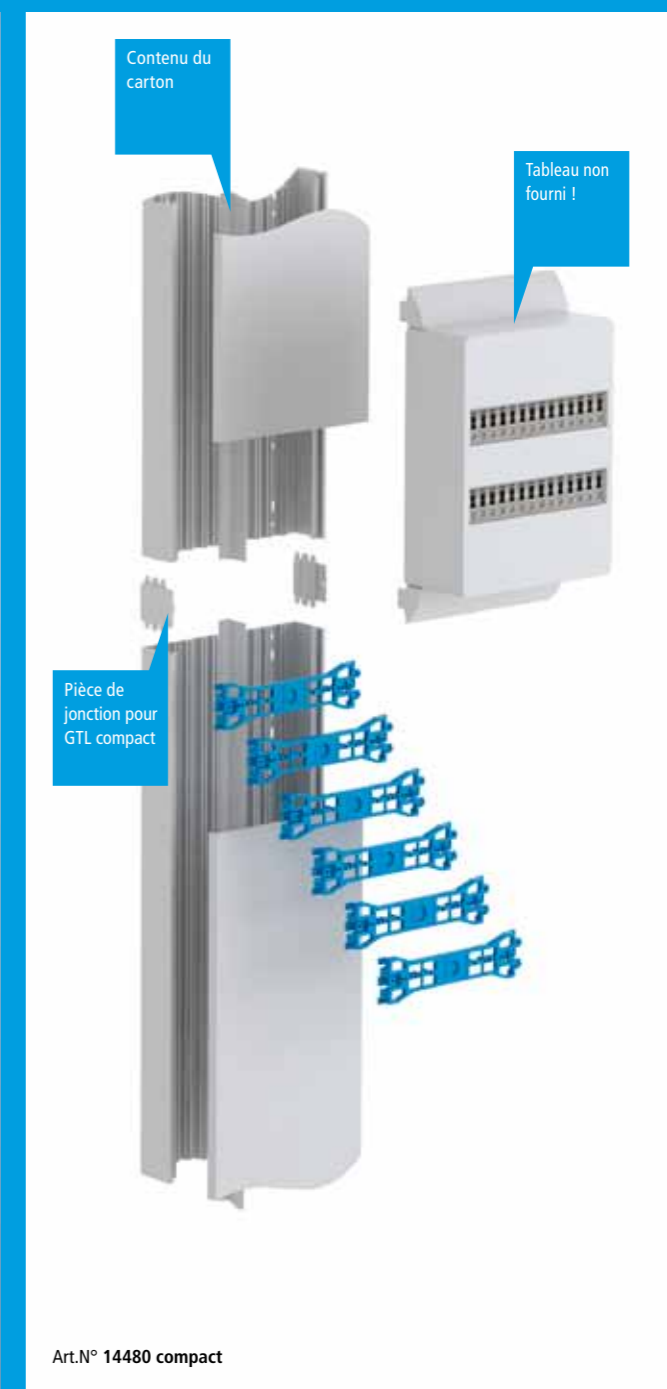

Gaine Technique de Logement

GGK®

Perfect Cable Coaching

IK 10
Résistance
aux chocs.

Fabriqué
en
Allemagne

**Nouvelle gamme
GTL GGK – Design
discret pour une
intégration esthétique
dans l'habitat.**

LE spécialiste de la gestion de câbles. GGK, fabricant allemand, vous propose une large gamme de produits bénéficiant d'une matière première de haute qualité et répondant aux normes les plus exigeantes (NF, VDE, CSA, CE, ...). Les nombreux brevets et modèles déposés sont la preuve concrète de notre volonté d'innover et de répondre aux attentes de nos clients. GGK étoffe sa gamme de Gaine Technique de Logement et vous présente ses 4 modèles de GTL et leurs accessoires.

GTL

Gaine Technique de Logement, 4 Modèles

Nouvelle gamme de GTL. GGK étoffe sa gamme de Gaine Technique de Logement en 4 versions :

- Les GTL MONO couvercle comprennent une cloison amovible pour séparer les courants forts et les courants faibles. Voir photos page précédente :
- Les GTL DUO, 2 couvercles, intègrent en plus un compartiment EDF. Ces deux modèles se déclinent en deux versions :
- En version compact de deux longueurs de 1,295 mètres pour faciliter le transport et le stockage.
- En version standard d'une longueur de 2,60 mètres.

Les multi-perçages des agrafes-supports permettent la fixation de tous les coffrets du marché et un maintien optimal des câbles.

La cloison 60 mm est amovible et s'adapte ainsi à toutes les configurations.

La pièce de jonction pour GTL compact (Réf.4435) permet d'emboîter les deux embases de manière esthétique tout en respectant les normes de sécurité.

La pièce de jonction de coffret recouvre les découpes irrégulières afin d'obtenir une finition parfaite.