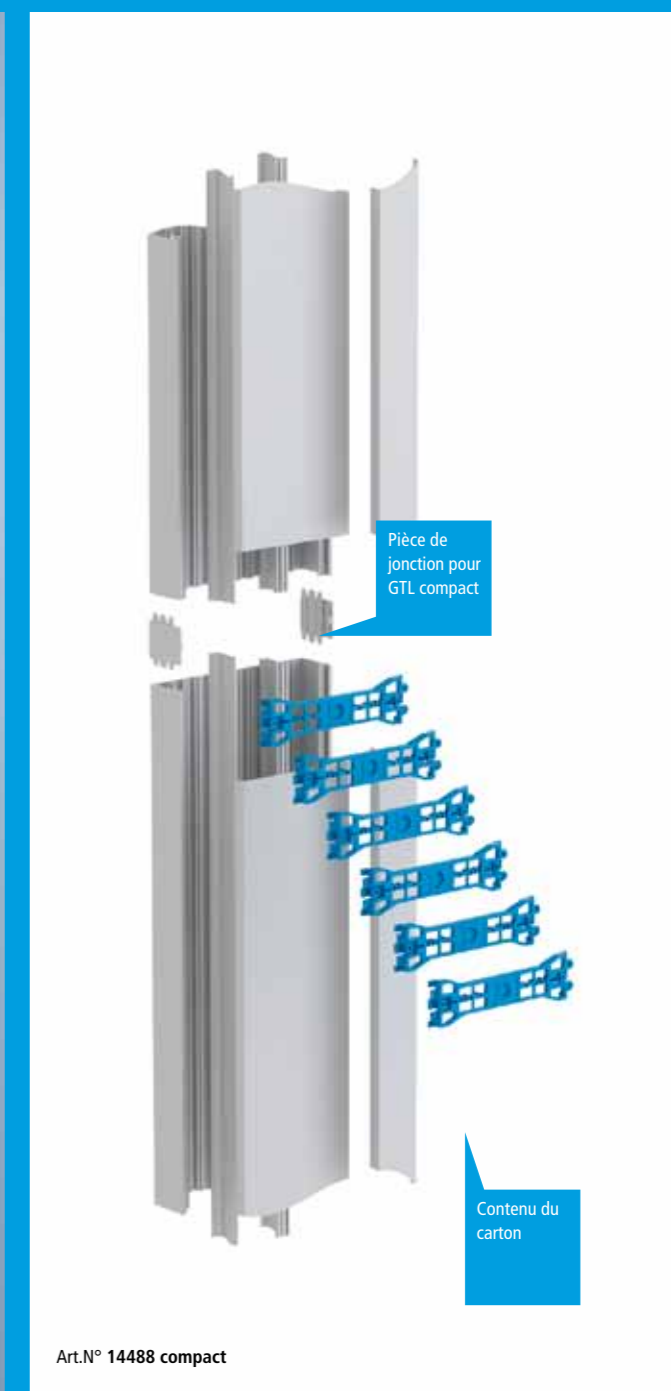

GTL

Gaine Technique de Logement, 4 Modèles

Nouvelle gamme de GTL. GGK étoffe sa gamme de Gaine Technique de Logement en 4 versions :

- Les GTL MONO couvercle comprennent une cloison amovible pour séparer les courants forts et les courants faibles. Voir photos page précédente :
- Les GTL DUO, 2 couvercles, intègrent en plus un compartiment EDF. Ces deux modèles se déclinent en deux versions :
- En version compact de deux longueurs de 1,295 mètres pour faciliter le transport et le stockage.
- En version standard d'une longueur de 2,60 mètres.

GTL

Gaine Technique de Logement, 4 Modèles

Accessoires GTL. Les GTL GGK bénéficient d'une gamme complète d'accessoires communs aux quatre modèles pour une intégration parfaite dans l'habitat alliant technique et esthétique.

Les multi-perçages des agrafes-supports permettent la fixation de tous les coffrets du marché et un maintien optimal des câbles.

La cloison 60 mm est amovible et s'adapte ainsi à toutes les configurations.

La pièce de jonction pour GTL compact (Réf.4435) permet d'emboîter les deux embases de manière esthétique tout en respectant les normes de sécurité.

La pièce de jonction de coffret recouvre les découpes irrégulières afin d'obtenir une finition parfaite.